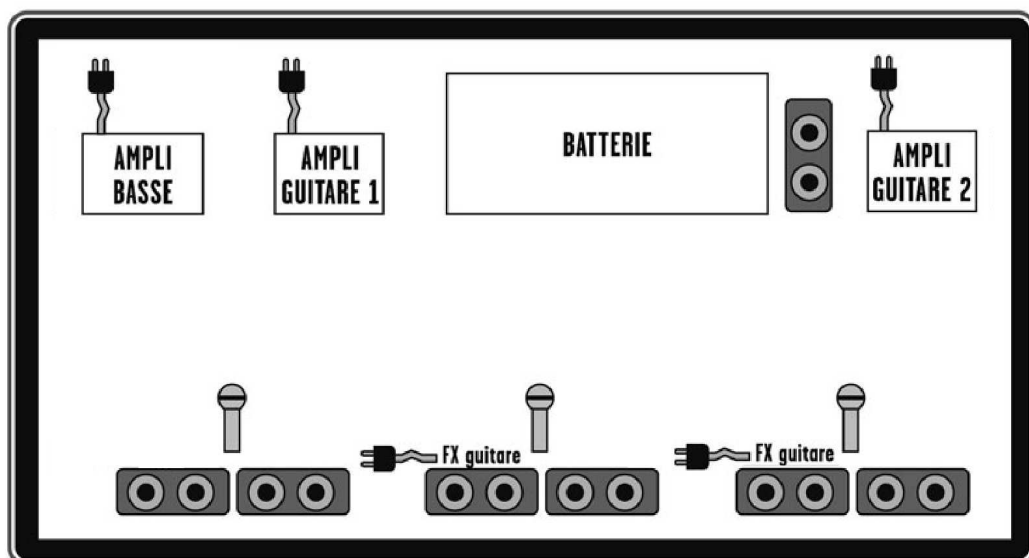

## Fiche Technique

TRACK	DESIGNATION	MICRO	INSERTS FOH
1	KICK	BETA 52	COMPRESSEUR/GATE
2	SNARE TOP	SM 57	COMPRESSEUR/GATE
3	SNARE BOTTOM	SM 57	GATE
4	SNARE 2	SM 57	GATE
5	HI HAT	SE 300 ou SM 81	48 V
6	TOM ALTO	E 604	GATE
7	TOM MEDIUM	E 604	GATE
8	TOM BASSE	E 604	GATE
9	OVERHEAD LEFT	SE 300 ou SM 81	48 V
10	OVERHEAD RIGHT	SE 300 ou SM 81	48 V
11	BASSE	D.I BOX	48 V/COMPRESSEUR
12	BASSE	.509	COMPRESSEUR
13	GUITARE 1	SM 57	
14	GUITARE 2	SM 57	
15	VOCAL LEAD 1	BETA 58	COMPRESSEUR/GATE
16	VOCAL LEAD 2	BETA 58	COMPRESSEUR/GATE
17	VOCAL chœurs	BETA 58	COMPRESSEUR/GATE

*NOTA: Monitoring : 4 pairs of wedges :*  
*pair A: guitar/Lead vocal centre*  
*pair B: guitar/Lead vocal droite*  
*pair C: bass*  
*pair D: drums*