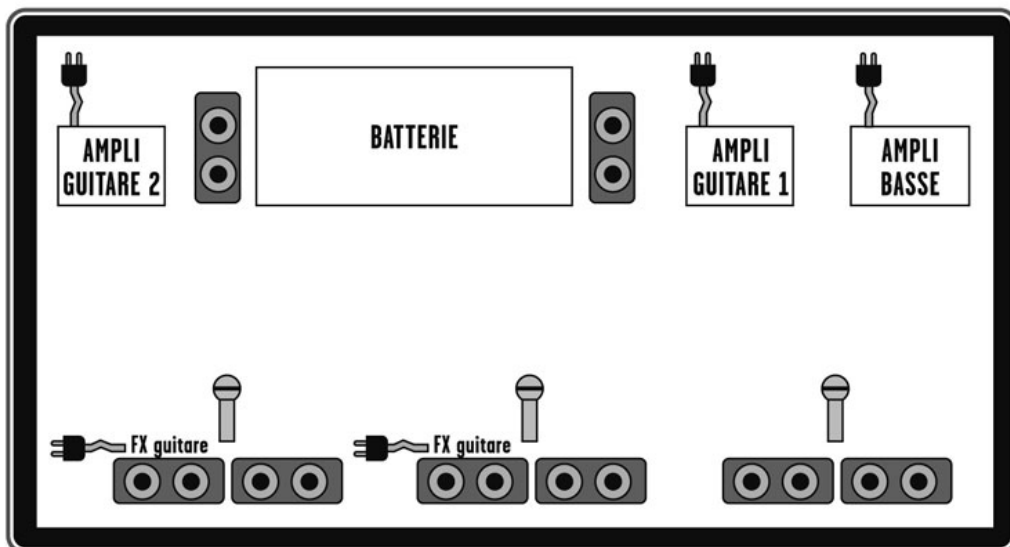

## Fiche Technique

TRACK	DESIGNATION	MICRO	INSERTS FOH
1	KICK	BETA 52	COMPRESSEUR/GATE
2	SNARE TOP	SM 57	COMPRESSEUR/GATE
3	SNARE BOTTOM	SM 57	GATE
4	SNARE 2	SM 57	GATE
5	HI HAT	SE 300 ou SM 81	48 V
6	TOM ALTO	E 604	GATE
7	TOM MEDIUM	E 604	GATE
8	TOM BASSE	E 604	GATE
9	OVERHEAD LEFT	SE 300 ou SM 81	48 V
10	OVERHEAD RIGHT	SE 300 ou SM 81	48 V
11	BASSE	D.I BOX	48 V/COMPRESSEUR
12	BASSE	.509	COMPRESSEUR
13	GUITARE 1	SM 57	
14	GUITARE 2	SM 57	
15	VOCAL LEAD 1	BETA 58	COMPRESSEUR/GATE
16	VOCAL LEAD 2	BETA 58	COMPRESSEUR/GATE
17	VOCAL chœurs	BETA 58	COMPRESSEUR/GATE

NOTA: Monitoring : 4 pairs of wedges :  
 pair A: guitar/Lead vocal centre  
 pair B: guitar/Lead vocal droite  
 pair C: bass  
 pair D: drums